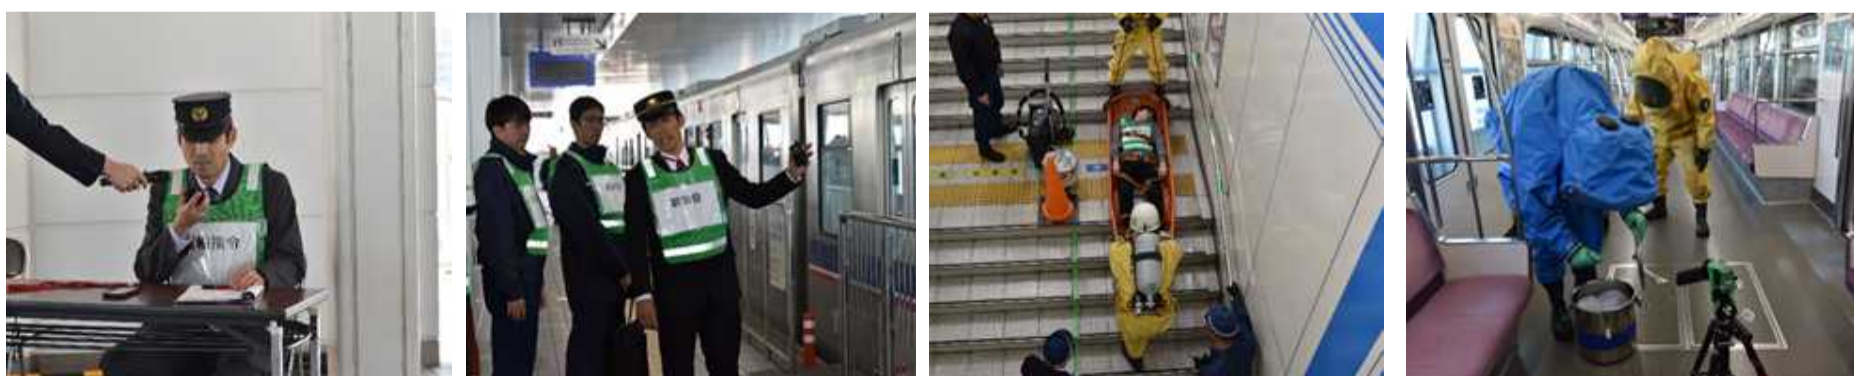

大阪モノレールの 「安全」そして「安心」

訓練の実施 Vol.2

No.10

【テロ対応訓練について】

大阪モノレールでは、お客さまに安全・安心を提供できるよう、定期的に不審物発見時の対応訓練を、実施しております。

駅構内不審物対応訓練

駅構内において、不審物を発見されたお客さまから、申告を受けた場合を想定して避難誘導訓練を行いました。

列車内不審物対応訓練

関係機関と合同で、モノレール車内に化学剤が散布されたとの想定のもと、お客さまの避難誘導及び化学剤処理・要救助者の救出訓練を実施しました。

情報連携索・確認

避難誘導

要救助者の救護

機動隊による
化学剤回収作業

これからもお客さまに安心してご利用いただけるよう、継続して訓練を実施するとともに、警察との連携を深め、対応力強化に努めてまいります。